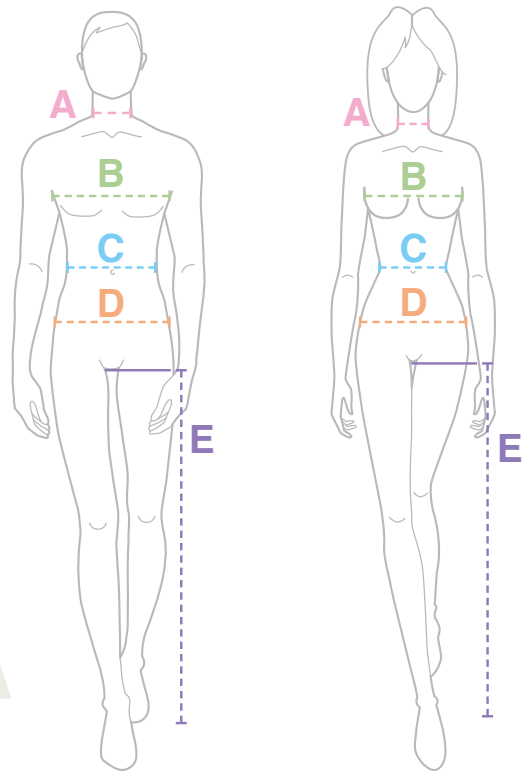

SIZING GUIDE

BODY MEASUREMENTS

- A** - COLLAR
- B** - CHEST TO FIT
- C** - WAIST TO FIT
- D** - HIPS TO FIT
- E** - INSEAM

KARIBAN / WK. DESIGN TO WORK / KARIBAN PREMIUM / PROACT / NATIVE SPIRIT

MEN'S TOPS

Size	FR	A	B	C
XXS	42	34-35	82-86	66-70
XS	44	35-36	86-90	70-74
S	46	36-37	90-94	74-78
S/M	48	37-38	94-98	78-82
M	50	38-39	98-102	82-86
L	52	39-40	102-106	86-90,5
XL	54	40-41	106-110	90,5-95,5
XL/XXL	56	41-42	110-114	95,5-100,5
XXL	58	42-43	114-118	100,5-105,5
3XL	60	43-44	118-122	105,5-110,5
3XL/4XL	62	44-45	122-126	110,5-115,5
4XL	64	45-46	126-130	115,5-120,5
5XL	66	46-47	130-134	120,5-125,5
5XL/6XL	68	47-48	134-138	125,5-130,5
6XL	70	48-49	138-142	130,5-135,5

WOMEN'S TOPS

Size	FR	A	B	C
XS	32	29,1-30	76-80	54,5-59,5
XS/S	34	30-30,9	80-84	59,5-64,5
S	36	30,9-31,8	84-88	64,5-69,5
M	38	31,8-32,7	88-92	69,5-74,5
L	40	32,7-33,6	92-96	74,5-79,5
L/XL	42	33,6-34,5	96-100	79,5-84,5
XL	44	34,5-35,4	100-104	84,5-89,5
XXL	46	35,4-36,3	104-108	89,5-94,5
XXL/3XL	48	36,3-37,2	108-112	94,5-99,5
3XL	50	37,2-38,1	112-116	99,5-104,5
4XL	52	38,1-39	116-120	104,5-109,5
4XL/5XL	54	39-39,9	120-124	109,5-114,5

WOMEN'S TROUSERS

Size	FR	C	D
XS	32	54,5-59,5	83,75-87,25
XS/S	34	59,5-64,5	87,25-90,75
S	36	64,5-69,5	90,75-94,25
M	38	69,5-74,5	94,25-97,75
L	40	74,5-79,5	97,75-101,25
L/XL	42	79,5-84,5	101,25-104,75
XL	44	84,5-89,5	104,75-108,25
XXL	46	89,5-94,5	108,25-111,75
XXL/3XL	48	94,5-99,5	111,75-115,25
3XL	50	99,5-104,5	115,25-118,75
4XL	52	104,5-109,5	118,75-122,25
4XL/5XL	54	109,5-114,5	122,25-125,75